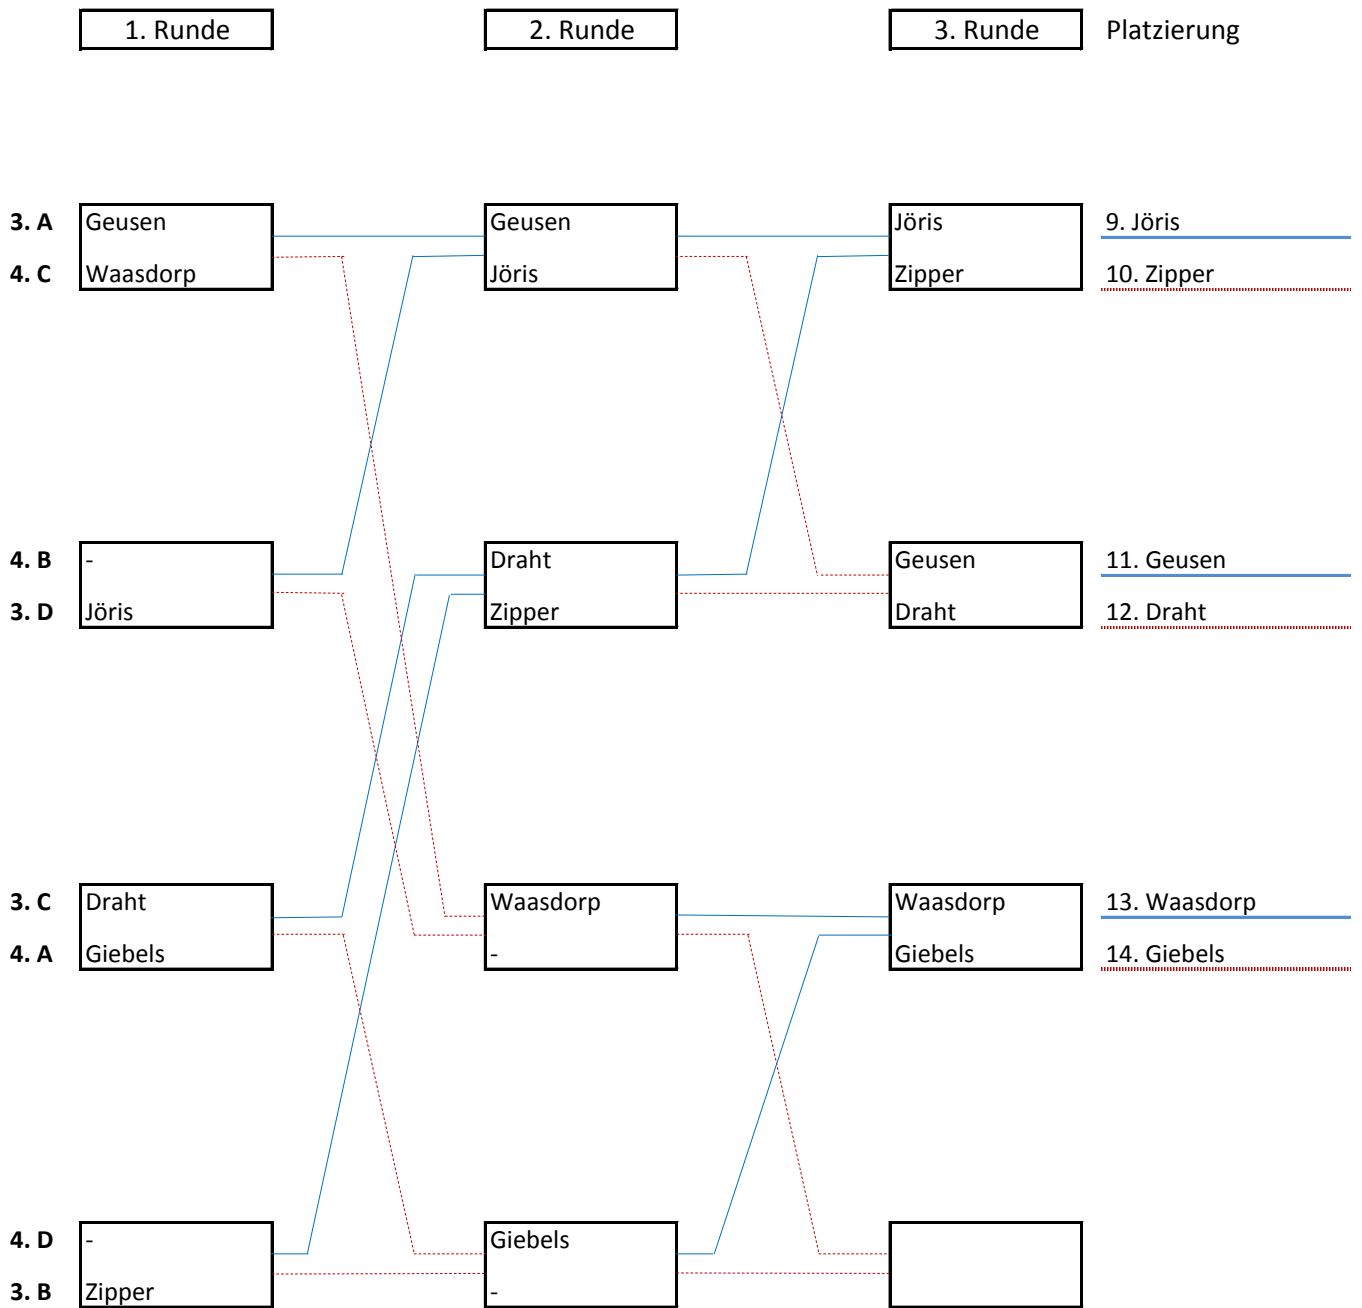

## Gruppe B:

<b>Name</b>	<b>Spiele</b>	<b>Sätze</b>	<b>Platz</b>
Niersmann	2:0	6:0	1.
Altiock	1:1	3:3	2.
Zipper	0:2	0:6	3.

## Gruppe C:

<b>Name</b>	<b>Spiele</b>	<b>Sätze</b>	<b>Platz</b>
Hetterle	3:0	9:0	1.
Stolz	2:1	6:4	2.
Draht	1:2	4:8	3.
Waasdorp	3:0	2:9	4.

## Gruppe D:

<b>Name</b>	<b>Spiele</b>	<b>Sätze</b>	<b>Platz</b>
Snellen	2:0	6:2	1.
Däms	1:1	4:4	2.
Jöris	0:2	2:6	3.

**BV Union Vereinsmeisterschaft 2014**  
**Endrunde Plätze 1 - 8**

**BV Union Vereinsmeisterschaft 2014**  
**Endrunde Plätze 9 - 16**

# Doppel-KO-System: 8er-Feld