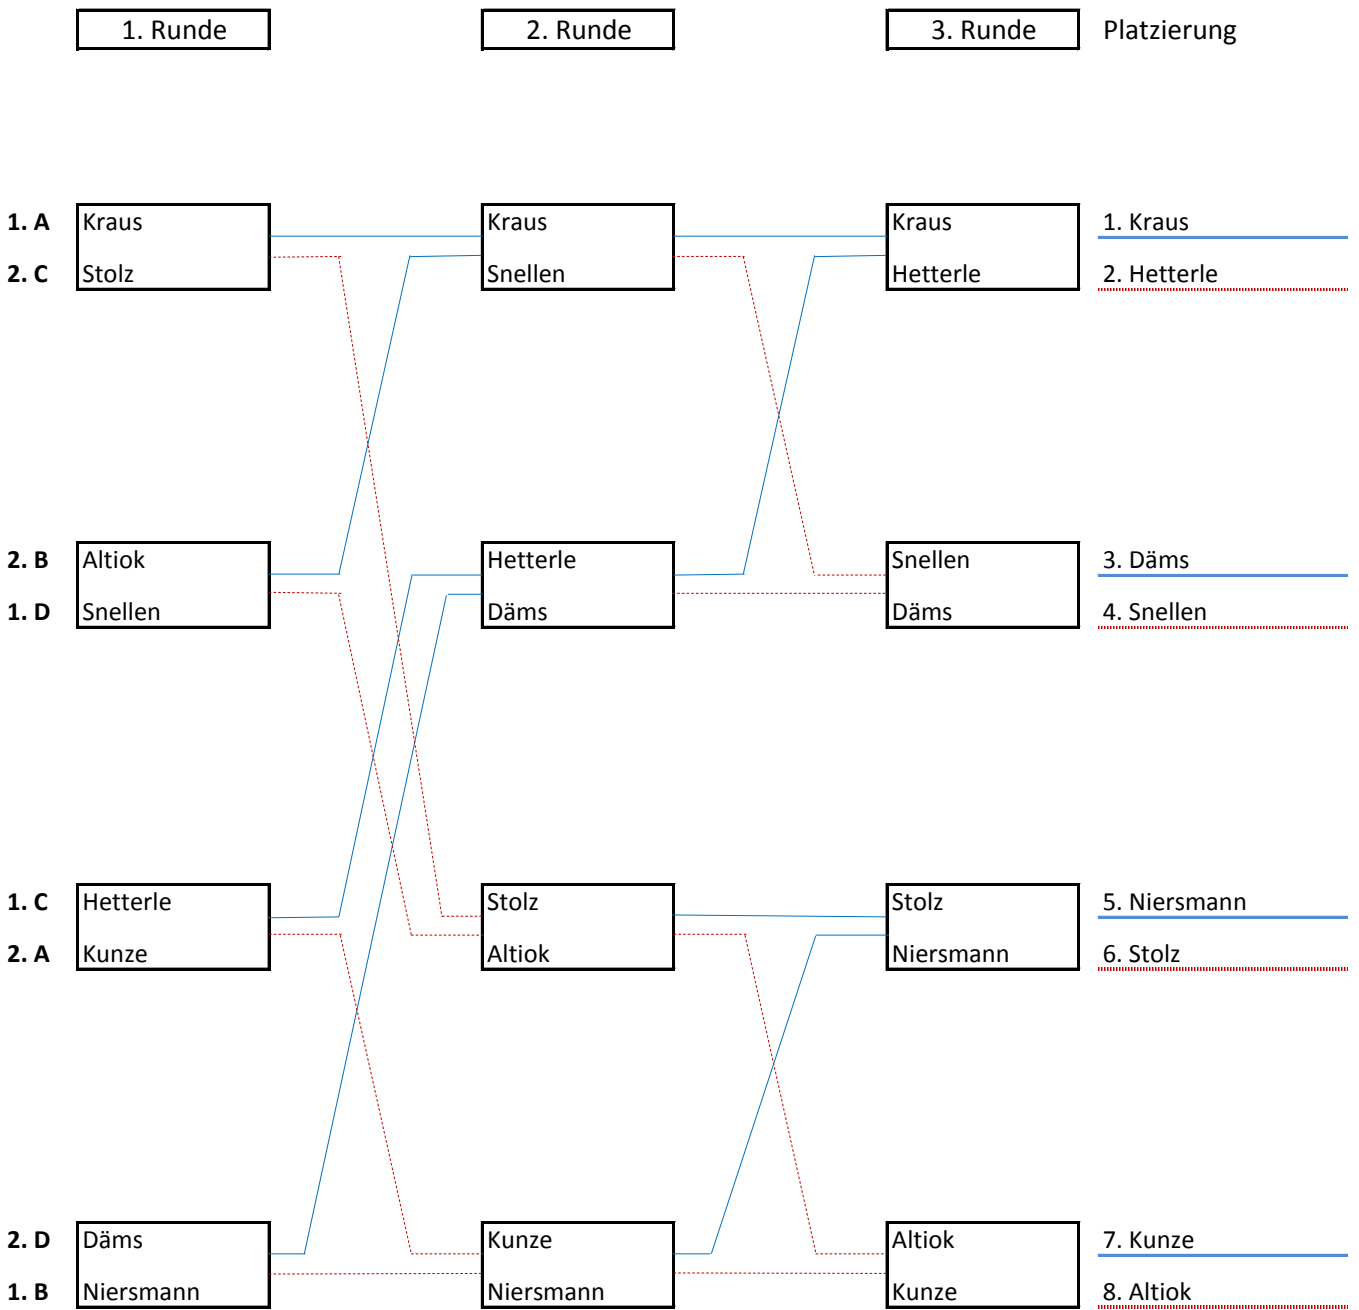

BV Union Vereinsmeisterschaft 2014
Endrunde Plätze 1 - 8